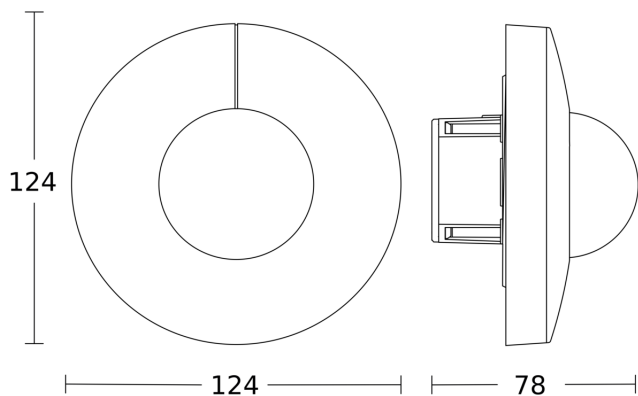

IS 345

DALI-2 APC - tondo, incasso a soffitto
EAN 4007841 080655
Art. n. 080655

Disegno 1

Disegno 2